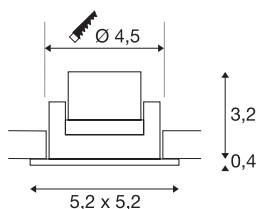

## NEW TRIA MINI SET

innfelt spotlight, Power LED, 3000 K, firkantet, børstet aluminium, 30°, inkl. driver, klipsfjær

Innovativt NEW TRIA MINI SET som er flott, enkelt og effektivt. Fås i matt sort, matt hvitt eller børstet aluminium og i rund eller kvadratisk form. Siden det er utstyrt med en effektiv, varmhvit Premium LED i en innsats som er vippebar, og har en inkludert LED-Driver, er settet egnet til generell belysning. armaturet kobles direkte til 230 V nettspenning.

## TEKNISKE DATA

Art.nr.	114406
EL nummer	3229063
Drei- og svingbar	svingbar
IP-kode	IP 20 / IP 44
Slagfasthetsklasse	IK 02
Montering	Innfelt montering
Montering detaljer	Tak
Primær merkespenning	220-240V ~50/60Hz
Sekundær strøm / spenning	700 mA
Kapslingsgrad	II
Systemeffekt	3.4 W
Minimal omgivelsestemperatur	-20 °C
Maksimal omgivelsestemperatur	30 °C
Høy innkoblingsstrøm	15 A
Varighet innkoblingsstrøm	150 µs
Strobeeffekt (SVM)	0
Lysytelse	190 lm
Lysfargetemperatur	3000 Kelvin
Spredningsvinkel	30 °
Farge	aluminium
CRI	90
UGR ≤	19

## Lyskilde

LXXBXX-data	L70B50
Levetid	30000 h
Risikogruppe	1
Lengde	5.2 cm
Bredde	5.2 cm
Høyde	3.6 cm
Nettvekt	0.112 kg
Bruttvekt	0.139 kg
Utsnittsfom	rund
Innfellingsdybde	4 cm
Innfellingsdiameter	4.5 cm