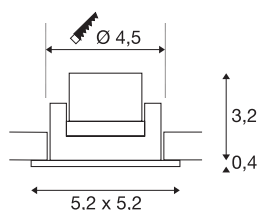

NEW TRIA MINI SET

inbouwarmatuur, Power LED, 3000K, hoekig, aluminium geborsteld, 30°, incl. driver, clipveren

De innovatieve NEW TRIA MINI SET onderscheidt zich door zijn eenvoud en effectiviteit. Beschikbaar in mat zwart, matwit of aluminium geborsteld is de set in ronde resp. vierkante vorm verkrijgbaar. Door de uitrusting met een krachtige, warm witte Premium LED in een richtbaar inzetstuk alsook de meegeleverde LED-driver kan de set de eisen voor de algemene verlichting vervullen. Het armatuur wordt rechtstreeks aangesloten op 230V netspanning.

TECHNISCHE GEGEVENS

Art.nr.	114406
Draai- of zwenkbaar	kantelbaar
IP-code	IP 20 / IP 44
Schokbestendigheidsklasse	IK 02
Montage	inbouw
Montagebeschrijving	plafond
Primaire nominale spanning	220-240V ~50/60Hz
Secundaire stroom/spanning	700 mA
Beschermingsklasse	II
Wattage	3.4 W
minimale omgevingstemperatuur	-20 °C
maximale omgevingstemperatuur	30 °C
Niveau van inschakelstroom	15 A
Duur van inschakelstroom	150 µs
Stroboscopisch effect (SVM)	0
Lumen	190 lm
Lichtkleurtemperatuur	3000 Kelvin
Stralingshoek	30 °
Kleur	alu
CRI	90
UGR ≤	19
LXXBXX-gegevens	L70B50

Lichtbron

Levensduur	30000 h
Risk Group	1
Lengte	5.2 cm
Breedte	5.2 cm
Hoogte	3.6 cm
Nettogewicht	0.112 kg
Brutogewicht	0.139 kg
Uitsparingsvorm	rond
Inbouwdiepte	4 cm
Inbouwdiameter	4.5 cm