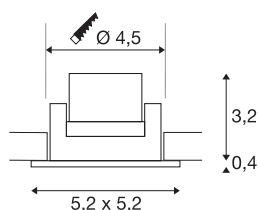

## NEW TRIA MINI SET

inbouwarmatuur, Power LED, 3000 K, rechthoekig, geborsteld aluminium, 30°, incl. driver, spiraalveerklemmen

De innovatieve NEW TRIA MINI SET onderscheidt zich door zijn eenvoud en effectiviteit. Verkrijgbaar in mat zwart, mat wit of geborsteld aluminium en zowel in ronde als vierkante vorm. Door de uitrusting met een krachtige, warm witte Premium LED in een kantelbare houder plus de meegeleverde led voeding kan de set aan de eisen de algemene verlichting voldoen. De armatuur wordt direct op 230 V netspanning aangesloten.

## TECHNISCHE SPECIFICATIES

Art.nr.	114406
Draai- of kantelbaar	zwenkbaar
IP-code	IP 20 / IP 44
Slagvastheidsklasse	IK 02
Montage	Inbouw
Montagebeschrijving	Plafond
Primaire nominale spanning	220-240V ~50/60Hz
Secundaire stroom / spanning	700 mA
Veiligheidsklasse	II
Wattage	3.4 W
minimale omgevingstemperatuur	-20 °C
maximale omgevingstemperatuur	30 °C
Niveau van inschakelstroom	15 A
Duur van inschakelstroom	150 µs
Stroboscopisch effect (SVM)	0
Lumen	190 lm
Lichtkleurtemperatuur	3000 Kelvin
Stralingshoek	30 °
Kleur	alu
CRI	90
UGR ≤	19
LXXBXX gegevens	L70B50

## Lichtbron

<b>Levensduur</b>	30000 h
<b>Risk Group</b>	1
<b>Lengte</b>	5.2 cm
<b>Breedte</b>	5.2 cm
<b>Hoogte</b>	3.6 cm
<b>Nettogewicht</b>	0.112 kg
<b>Brutogewicht</b>	0.139 kg
<b>Vorm inbouwopening</b>	rond
<b>Inbouwdiepte</b>	4 cm
<b>Inbouwdiameter</b>	4.5 cm