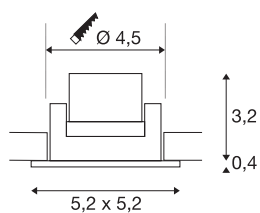

NEW TRIA MINI SET

встраиваемый светильник, Power LED, 3000K, квадратный, шлифованный алюминий, 30°, пружинные зажимы и драйвер в комплекте

Инновационный светильник NEW TRIA MINI SET отличается простотой и эффективностью. Доступен в различных вариантах (матовый черный, матовый белый или шлифованный алюминий) и может иметь круглую или квадратную форму. Благодаря наличию мощного светодиода Premium с теплым белым цветом свечения в регулируемом по наклону модуле и светодиодного драйвера, включенного в комплект, набор соответствует требованиям к общему освещению. Прямое подключение к электросети напряжением 230 В.

Технические характеристики

Тов. №	114406
С регулировкой наклона и поворота	С регулировкой наклона
IP Code	IP 20 / IP 44
Класс ударопрочности	IK 02
Сборка	Встраиваемый
Детали сборки	Потолок
Номинальное первичное напряжение	220-240V ~50/60Hz
Вторичный ток / напряжение	700 mA
Класс защиты	II
Мощность	3.4 W
Минимальная температура окружающей среды	-20 °C
Максимальная температура окружающей среды	30 °C
Уровень пускового тока	15 A
Продолжительность пускового тока	150 μs
Стробоскопический эффект (SVM)	0
Световой поток	190 lm
Цветовая температура	3000 Kelvin
Половинный угол	30 °
Цвет	Алюминий
CRI	90

Источник света

	
--	---

UGR ≤	19
LXXBXX Данные	L70B50
Срок службы	30000 h
Risk Group	1
Длина	5.2 cm
Ширина	5.2 cm
Высота	3.6 cm
Вес нетто	0.112 kg
вес брутто	0.139 kg
Форма сечения	круглый
Установочная глубина	4 cm
Установочный диаметр	4.5 cm