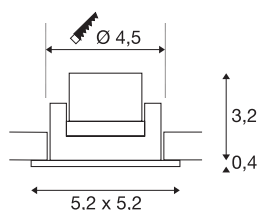

NEW TRIA MINI SET

vgradna svetilka, Power LED, 3000K, oglata, brušeni aluminij, 30°, vklj. gonilnik in pritrdilne vzmeti

Inovativni komplet NEW TRIA MINI SET je preprost za uporabo in učinkovit. Na voljo je v črni matirani barvi, beli matirani barvi ter z videzom brušenega aluminija. Svetilka je na voljo okrogle ali kvadratne oblike. Opremljena je z zmogljivo Premium LED žarnico, ki oddaja toplo belo svetlobo in jo je mogoče nagibati, v paket pa je vključen tudi LED- gonilnik, kar omogoča uporabo svetilke za splošno razsvetljavo. Svetilka deluje na omrežju z napetostjo 230 V.

TEHNIČNI PODATKI

Št. art.	114406
Vrtljivo ali nagibno	zasučna
IP koda	IP 20 / IP 44
Kategorija odpornosti proti udarcem	IK 02
Montaža	Vgradnja
Podrobnosti montaže	Strop
Primarna nazivna napetost	220-240V ~50/60Hz
Sekundarni tok / napetost	700 mA
Zaščitni razred	II
El. moč	3.4 W
minimalna temperatura okolja	-20 °C
maksimalna temperatura okolja	30 °C
Raven zagonskega toka	15 A
Trajanje zagonskega toka	150 μs
Stroboskopski učinek (SVM)	0
Lumini	190 lm
Barvna temperatura	3000 Kelvin
Kot sevanja	30 °
Barva	aluminij
CRI	90
UGR ≤	19
LXXBXX podatki	L70B50

Svetlobnega Vira

	
--	---

Življenjska doba	30000 h
Risk Group	1
Dolžina	5.2 cm
Širina	5.2 cm
Višina	3.6 cm
Neto teža	0.112 kg
Bruto teža	0.139 kg
Oblika izreza	okrogla
Globina vgradnje	4 cm
Premer vgradnje	4.5 cm