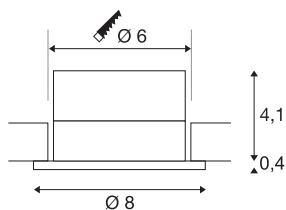

PATTA-I

vestavné svítidlo, LED, 3000K, kulaté, černé matné, 38°, vč. ovladače

Inovativní vestavné svítidlo PATTA-I je vhodné pro tloušťku stropu do 25 mm. Díky krytí IP65 je výrobek použitelný i ve venkovní oblasti nebo ve vlhkých místnostech. Tato sada se dodává v černé matné, bílé matné nebo jako kartáčovaný hliník a v kulaté či hranaté podobě. Díky osazení výkonnou, teple bílou COB LED v pevné vložce a díky stmívatelnému ovladači LED, který je součástí dodávky, lze sadu přizpůsobit požadavkům na celkové osvětlení. Elektrické připojení k síťovému napětí 230V.

TECHNICKÁ DATA

Č. výrobku	114420
Kód IP	IP 20 / IP 65
Montáž	Montáž
Podrobnosti montáže	Strop
Stmívatelné	Áno
Technologiestmívání	Stmívač pro fázové zatížení, Stmívač pro kapacitní zatížení
Primární jmenovité napětí	220-240V ~50/60Hz
Sekundární proud / napětí	500 mA
Třída ochrany	II
Příkon	11 W
Teplota prostředí	25 °C
Minimální teplota prostředí	-20 °C
Maximální teplota prostředí	50 °C
Úroveň rozběhového proudu	2 A
Doba trvání rozběhového proudu	40 μs
Stroboskopický efekt (SVM)	0.02
Lumen	910 lm
Teplota barvy světla	3000 Kelvin
Úhel záření	38 °
Barva	černá
CRI	80
Data LXXBXX	L70B50

Světelného Zdroje

916451	
--------	---

Životnost	40000 h
Výška	4.5 cm
Průměr	8 cm
Hmotnost netto	0.251 kg
Celková hmotnost	0.299 kg
Tvar výřezu	kulaté
Vestavná hloubka	6 cm
Vestavný průměr	6 cm
BIG WHITE strana	245