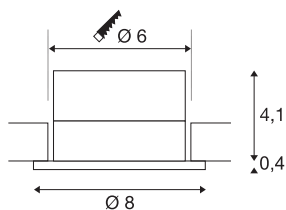

## PATTA-I

innfelt downlight, LED, 3000 K, rund, matt sort, 38° driver

PATTA-I innfelt downlight er en innovativ løsning som passer for tak med en tykkelse på inntil 25 mm. Med kapslingsklassen IP65 kan den benyttes utendørs eller i våtrom. Dette settet finnes i matt sort, matt hvit eller børstet aluminium og i rund eller kvadratisk form. Siden det er utstyrt med en effektiv, varmhvit COB LED i en Fast innsats og har en inkludert LED-Driver som kan dimmes, er settet egnet som generell belysning. downlightet kobles direkte til 230 V nettspenning.

## TEKNISKE DATA

Art.nr.	114420
EL nummer	3248511
IP-kode	IP 20 / IP 65
Montering	Innfelt montering
Montering detaljer	Tak
Kan dimmes	Ja
Dimmeteknologi	Fasesnitt, Faseavsnitt
Primær merkespenning	220-240V ~50/60Hz
Sekundær strøm / spenning	500 mA
Kapslingsgrad	II
Systemeffekt	11 W
Omgivelsestemperatur	25 °C
Minimal omgivelsestemperatur	-20 °C
Maksimal omgivelsestemperatur	50 °C
Høy innkoblingsstrøm	2 A
Varighet innkoblingsstrøm	40 µs
Strobeeffekt (SVM)	0.02
Lysytelse	910 lm
Lysfargetemperatur	3000 Kelvin
Spredningsvinkel	38 °
Farge	svart
CRI	80

## Lyskilde

916451	
--------	---

LXXBXX-data	L70B50
Levetid	40000 h
Høyde	4.5 cm
Diameter	8 cm
Nettvekt	0.251 kg
Bruttvekt	0.299 kg
Utsnittsfom	rund
Innfellingsdybde	6 cm
Innfellingsdiameter	6 cm
BIG WHITE side	245