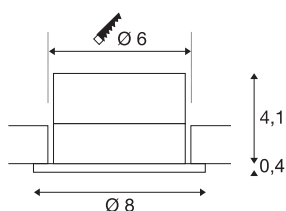

PATTA-I

inbouwarmatuur, led, 3000 K, rond, mat zwart, 38°, incl. driver

De innovatieve PATTA-I inbouwarmatuur is voor plafonddiktes tot 25 mm geschikt. Met haar beveiligingsklasse IP65 kan deze in de buitenlucht of in vochtige ruimtes worden gebruikt. Deze set is in mat zwart, mat wit of geborsteld aluminium en in ronde resp. vierkante vorm verkrijgbaar. Door de uitrusting met een krachtige, warmwitte COB led in een vaste houder en de meegeleverde dimbare led voeding kan de set aan alle eisen van algemene verlichting voldoen. De armatuur wordt direct op 230 V netspanning aangesloten.

TECHNISCHE SPECIFICATIES

Art.nr.	114420
IP-code	IP 20 / IP 65
Montage	Inbouw
Montagebeschrijving	Plafond
Dimbaar	Ja
Dimtechniek	Fase-aansnijding, Fase-afsnijding
Primaire nominale spanning	220-240V ~50/60Hz
Secundaire stroom / spanning	500 mA
Veiligheidsklasse	II
Wattage	11 W
Omgevingstemperatuur	25 °C
minimale omgevingstemperatuur	-20 °C
maximale omgevingstemperatuur	50 °C
Niveau van inschakelstroom	2 A
Duur van inschakelstroom	40 µs
Stroboscopisch effect (SVM)	0.02
Lumen	910 lm
Lichtkleurtemperatuur	3000 Kelvin
Stralingshoek	38 °
Kleur	zwart
CRI	80
LXXBXX gegevens	L70B50

Lichtbron

916451	
--------	---

Levensduur	40000 h
Hoogte	4.5 cm
Diameter	8 cm
Nettogewicht	0.251 kg
Brutogewicht	0.299 kg
Vorm inbouwopening	rond
Inbouwdiepte	6 cm
Inbouwdiameter	6 cm
BIG WHITE pagina	245