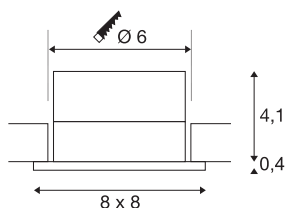

PATTA-I

vestavné svítidlo, LED, 3000K, hranaté, černé matné, 38°, vč. ovladače

Inovativní vestavné svítidlo PATTA-I je vhodné pro tloušťku stropu do 25 mm. Díky krytí IP65 je výrobek použitelný i ve venkovní oblasti nebo ve vlhkých místnostech. Tato sada se dodává v černé matné, bílé matné nebo jako kartáčovaný hliník a v kulaté či hranaté podobě. Díky osazení výkonnou, teple bílou COB LED v pevné vložce a díky stmívatelnému ovladači LED, který je součástí dodávky, lze sadu přizpůsobit požadavkům na celkové osvětlení. Elektrické připojení k síťovému napětí 230V.

TECHNICKÁ DATA

Č. výrobku	114430
Kód IP	IP 20 / IP 65
Montáž	Montáž
Podrobnosti montáže	Strop
Stmívatelné	Áno
Technologie stmívání	Stmívač pro fázové zatížení, Stmívač pro kapacitní zatížení
Primární jmenovité napětí	220-240V ~50/60Hz
Sekundární proud / napětí	500 mA
Třída ochrany	II
Příkon	11 W
Úroveň rozběhového proudu	2 A
Doba trvání rozběhového proudu	40 µs
Stroboskopický efekt (SVM)	0.02
Lumen	910 lm
Teplota barvy světla	3000 Kelvin
Úhel záření	38 °
Barva	černá
CRI	80
Data LXXBXX	L70B50
Životnost	40000 h
Délka	8 cm
Šířka	8 cm

Světelného Zdroje

916451	
--------	---

Výška	4.5 cm
Hmotnost netto	0.263 kg
Celková hmotnost	0.312 kg
Tvar výřezu	kulaté
Vestavná hloubka	6 cm
Vestavný průměr	6 cm
BIG WHITE strana	245