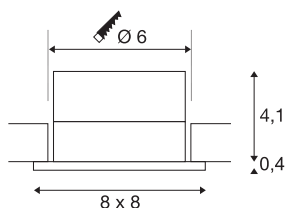

PATTA-I

innfelt downlight, LED, 3000 K, firkantet, matt sort, 38° driver

PATTA-I innfelt downlight er en innovativ løsning som passer for tak med en tykkelse på inntil 25 mm. Med kapslingsklassen IP65 kan den benyttes utendørs eller i våtrom. Dette settet finnes i matt sort, matt hvit eller børstet aluminium og i rund eller kvadratisk form. Siden det er utstyrt med en effektiv, varmhvit COB LED i en Fast innsats og har en inkludert LED-Driver som kan dimmes, er settet egnet som generell belysning. downlightet kobles direkte til 230 V nettspenning.

TEKNISKE DATA

Art.nr.	114430
EL nummer	3248514
IP-kode	IP 20 / IP 65
Montering	Innfelt montering
Montering detaljer	Tak
Kan dimmes	Ja
Dimmeteknologi	Fasesnitt, Faseavsnitt
Primær merkespenning	220-240V ~50/60Hz
Sekundær strøm / spenning	500 mA
Kapslingsgrad	II
Systemeffekt	11 W
Høy innkoblingsstrøm	2 A
Varighet innkoblingsstrøm	40 µs
Strobeeffekt (SVM)	0.02
Lysytelse	910 lm
Lysfargetemperatur	3000 Kelvin
Spredningsvinkel	38 °
Farge	svart
CRI	80
LXXBXX-data	L70B50
Levetid	40000 h
Lengde	8 cm

Lyskilde

916451	
--------	---

Bredde	8 cm
Høyde	4.5 cm
Nettvekt	0.263 kg
Bruttvekt	0.312 kg
Utsnittsfom	rund
Innfellingsdybde	6 cm
Innfellingsdiameter	6 cm
BIG WHITE side	245