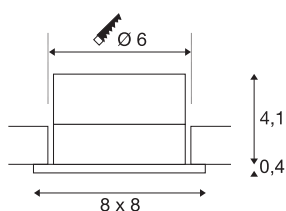

PATTA-I

inbouwarmatuur, LED, 3000K, hoekig, mat zwart, 38°, incl. driver

Het innovatieve PATTA-I inbouwarmatuur is geschikt voor plafonddikten tot 25 mm. Met de beschermklasse IP65 kan ze gebruikt worden voor buiten of voor in vochtige ruimtes. Beschikbaar in mat zwart, matwit of aluminium geborsteld is de set in ronde resp. vierkante vorm verkrijgbaar. Door de uitrusting met een krachtige, warm witte COB LED in een vast deel, alsook de meegeleverde, dimbare LED driver kan de set de eisen voor de algemene verlichting vervullen. De armatuur wordt rechtstreeks aangesloten op 230V netspanning.

TECHNISCHE GEGEVENS

Art.nr.	114430
IP-code	IP 20 / IP 65
Montage	inbouw
Montagebeschrijving	plafond
dimbaar	Ja
Dimtechnologie	faseaansnijding, faseafsnijding
Primaire nominale spanning	220-240V ~50/60Hz
Secundaire stroom/spanning	500 mA
Beschermingsklasse	II
Wattage	11 W
Niveau van inschakelstroom	2 A
Duur van inschakelstroom	40 μ s
Stroboscopisch effect (SVM)	0.02
Lumen	910 lm
Lichtkleurtemperatuur	3000 Kelvin
Stralingshoek	38 °
Kleur	zwart
CRI	80
LXXBXX-gegevens	L70B50
Levensduur	40000 h
Lengte	8 cm
Breedte	8 cm

Lichtbron

916451	
--------	---

Hoogte	4.5 cm
Nettogewicht	0.263 kg
Brutogewicht	0.312 kg
Uitsparingsvorm	rond
Inbouwdiepte	6 cm
Inbouwdiameter	6 cm
BIG WHITE pagina	245