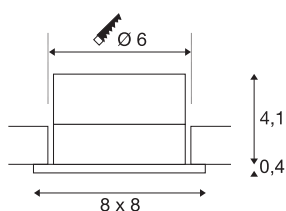

PATTA-I

inbouwarmatuur, led, 3000 K, rechthoekig, mat zwart, 38°, incl. driver

De innovatieve PATTA-I inbouwarmatuur is voor plafonddiktes tot 25 mm geschikt. Met haar beveiligingsklasse IP65 kan deze in de buitenlucht of in vochtige ruimtes worden gebruikt. Deze set is in mat zwart, mat wit of geborsteld aluminium en in ronde resp. vierkante vorm verkrijgbaar. Door de uitrusting met een krachtige, warmwitte COB led in een vaste houder en de meegeleverde dimbare led voeding kan de set aan alle eisen van algemene verlichting voldoen. De armatuur wordt direct op 230 V netspanning aangesloten.

TECHNISCHE SPECIFICATIES

Art.nr.	114430
IP-code	IP 20 / IP 65
Montage	Inbouw
Montagebeschrijving	Plafond
Dimbaar	Ja
Dimtechniek	Fase-aansnijding, Fase-afsnijding
Primaire nominale spanning	220-240V ~50/60Hz
Secundaire stroom / spanning	500 mA
Veiligheidsklasse	II
Wattage	11 W
Niveau van inschakelstroom	2 A
Duur van inschakelstroom	40 µs
Stroboscopisch effect (SVM)	0.02
Lumen	910 lm
Lichtkleurtemperatuur	3000 Kelvin
Stralingshoek	38 °
Kleur	zwart
CRI	80
LXXBXX gegevens	L70B50
Levensduur	40000 h
Lengte	8 cm
Breedte	8 cm

Lichtbron

916451	
--------	---

Hoogte	4.5 cm
Nettogewicht	0.263 kg
Brutogewicht	0.312 kg
Vorm inbouwopening	rond
Inbouwdiepte	6 cm
Inbouwdiameter	6 cm
BIG WHITE pagina	245