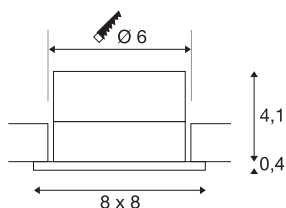

PATTA-I

vestavné svítidlo, LED, 3000K, hranaté, bílé matné, 38°, vč. ovladače

Inovativní vestavné svítidlo PATTA-I je vhodné pro tloušťku stropu do 25 mm. Díky krytí IP65 je výrobek použitelný i ve venkovní oblasti nebo ve vlhkých místnostech. Tato sada se dodává v černé matné, bílé matné nebo jako kartáčovaný hliník a v kulaté či hranaté podobě. Díky osazení výkonnou, teple bílou COB LED v pevné vložce a díky stmívatelnému ovladači LED, který je součástí dodávky, lze sadu přizpůsobit požadavkům na celkové osvětlení. Elektrické připojení k síťovému napětí 230V.

TECHNICKÁ DATA

Č. výrobku	114431
Kód IP	IP 20 / IP 65
Montáž	Montáž
Podrobnosti montáže	Strop
Stmívatelné	Áno
Technologie stmívání	Stmívač pro fázové zatížení, Stmívač pro kapacitní zatížení
Primární jmenovité napětí	220-240V ~50/60Hz
Sekundární proud / napětí	500 mA
Třída ochrany	II
Příkon	11 W
Úroveň rozběhového proudu	2 A
Doba trvání rozběhového proudu	40 μs
Stroboskopický efekt (SVM)	0.02
Lumen	910 lm
Teplota barvy světla	3000 Kelvin
Úhel záření	38 °
Barva	bílá
CRI	80
Data LXXBXX	L70B50
Životnost	40000 h
Délka	8 cm
Šířka	8 cm

Světelného Zdroje

916451	
--------	---

Výška	4.5 cm
Hmotnost netto	0.261 kg
Celková hmotnost	0.315 kg
Tvar výřezu	kulaté
Vestavná hloubka	6 cm
Vestavný průměr	6 cm
BIG WHITE strana	245