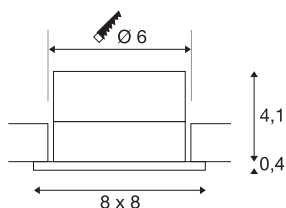

## PATTA-I

innfelt downlight, LED, 3000 K, firkantet, matt hvit, 38° driver

PATTA-I innfelt downlight er en innovativ løsning som passer for tak med en tykkelse på inntil 25 mm. Med kapslingsklassen IP65 kan den benyttes utendørs eller i våtrom. Dette settet finnes i matt sort, matt hvit eller børstet aluminium og i rund eller kvadratisk form. Siden det er utstyrt med en effektiv, varmhvit COB LED i en Fast innsats og har en inkludert LED-Driver som kan dimmes, er settet egnet som generell belysning. downlightet kobles direkte til 230 V nettspenning.

## TEKNISKE DATA

Art.nr.	114431
EL nummer	3248515
IP-kode	IP 20 / IP 65
Montering	Innfelt montering
Montering detaljer	Tak
Kan dimmes	Ja
Dimmeteknologi	Fasesnitt, Faseavsnitt
Primær merkespenning	220-240V ~50/60Hz
Sekundær strøm / spenning	500 mA
Kapslingsgrad	II
Systemeffekt	11 W
Høy innkoblingsstrøm	2 A
Varighet innkoblingsstrøm	40 µs
Strobeffekt (SVM)	0.02
Lysytelse	910 lm
Lysfargetemperatur	3000 Kelvin
Spredningsvinkel	38 °
Farge	hvit
CRI	80
LXXBXX-data	L70B50
Levetid	40000 h
Lengde	8 cm

## Lyskilde

916451	
--------	---

Bredde	8 cm
Høyde	4.5 cm
Nettvekt	0.261 kg
Bruttvekt	0.315 kg
Utsnittsfom	rund
Innfellingsdybde	6 cm
Innfellingsdiameter	6 cm
BIG WHITE side	245