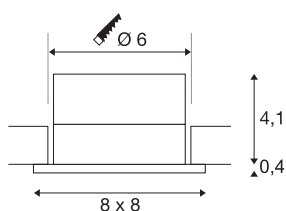

PATTA-I

inbouwarmatuur, led, 3000 K, rechthoekig, mat wit, 38°, incl. driver

De innovatieve PATTA-I inbouwarmatuur is voor plafonddiktes tot 25 mm geschikt. Met haar beveiligingsklasse IP65 kan deze in de buitenlucht of in vochtige ruimtes worden gebruikt. Deze set is in mat zwart, mat wit of geborsteld aluminium en in ronde resp. vierkante vorm verkrijgbaar. Door de uitrusting met een krachtige, warmwitte COB led in een vaste houder en de meegeleverde dimbare led voeding kan de set aan alle eisen van algemene verlichting voldoen. De armatuur wordt direct op 230 V netspanning aangesloten.

TECHNISCHE SPECIFICATIES

Art.nr.	114431
IP-code	IP 20 / IP 65
Montage	Inbouw
Montagebeschrijving	Plafond
Dimbaar	Ja
Dimtechniek	Fase-aansnijding, Fase-afsnijding
Primaire nominale spanning	220-240V ~50/60Hz
Secundaire stroom / spanning	500 mA
Veiligheidsklasse	II
Wattage	11 W
Niveau van inschakelstroom	2 A
Duur van inschakelstroom	40 μ s
Stroboscopisch effect (SVM)	0.02
Lumen	910 lm
Lichtkleurtemperatuur	3000 Kelvin
Stralingshoek	38 °
Kleur	wit
CRI	80
LXXBXX gegevens	L70B50
Levensduur	40000 h
Lengte	8 cm
Breedte	8 cm

Lichtbron

916451	
--------	---

Hoogte	4.5 cm
Nettogewicht	0.261 kg
Brutogewicht	0.315 kg
Vorm inbouwopening	rond
Inbouwdiepte	6 cm
Inbouwdiameter	6 cm
BIG WHITE pagina	245