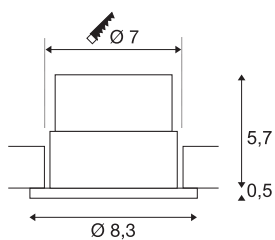

PATTA-F

vestavné svítidlo, LED, 3000K, kulaté, bílé, 38°, vč. ovladače

Inovativní vestavné svítidlo PATTA-F je vhodné pro tloušťku stropu do 20 mm. Díky krytí IP65 je výrobek použitelný i ve venkovní oblasti nebo ve vlhkých místnostech. Tato sada se dodává v černé, bílé nebo jako kartáčovaný Al a v kulaté či hranaté podobě. Díky osazení výkonnou, teple bílou COB LED ve výkyvné vložce a díky stmívatelnému ovladači LED, který je součástí dodávky, lze sadu přizpůsobit požadavkům na celkové osvětlení. Elektrické připojení k síťovému napětí 230 V.

TECHNICKÁ DATA

Č. výrobku	114441
Kód IP	IP 20 / IP 65
Třída rázové pevnosti	IK 02
Montáž	Montáž
Podrobnosti montáže	Strop
Stmívatelné	Áno
Technologie stmívání	Stmívač pro fázové zatížení, Stmívač pro kapacitní zatížení
Primární jmenovité napětí	220-240V ~50/60Hz
Sekundární proud / napětí	500 mA
Třída ochrany	II
Příkon	11 W
Úroveň rozběhového proudu	2 A
Doba trvání rozběhového proudu	40 μs
Stroboskopický efekt (SVM)	0.02
Lumen	860 lm
Teplota barvy světla	3000 Kelvin
Úhel záření	38 °
Barva	bílá
CRI	80
Data LXXBXX	L70B50
Životnost	40000 h
Výška	6.2 cm

Světelného Zdroje

916451	
--------	---

Průměr	8.3 cm
Hmotnost netto	0.309 kg
Celková hmotnost	0.384 kg
Tvar výřezu	kulaté
Vestavná hloubka	6 cm
Vestavný průměr	7 cm
BIG WHITE strana	246