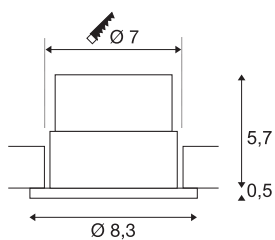

PATTA-F

innfelt downlight, LED 3000 K, rund, hvit, 38°, inkl. driver

PATTA-I innfelt downlight er en innovativ løsning som passer for tak med en tykkelse på inntil 20 mm. Med kapslingsklassen IP65 kan den benyttes utendørs eller i våtrom. Dette settet finnes i sort, hvit eller børstet aluminium og i rund eller kvadratisk form. Siden det er utstyrt med en effektiv, varmhvit COB LED i en innsats som er vippebar, og har en inkludert LED-Driver som kan dimmes, er settet egnet som generell belysning. downlightet kobles direkte til 230 V nettspenning.

TEKNISKE DATA

Art.nr.	114441
EL nummer	3248518
IP-kode	IP 20 / IP 65
Slagfasthetsklasse	IK 02
Montering	Innfelt montering
Montering detaljer	Tak
Kan dimmes	Ja
Dimmeteknologi	Fasesnitt, Faseavsnitt
Primær merkespenning	220-240V ~50/60Hz
Sekundær strøm / spenning	500 mA
Kapslingsgrad	II
Systemeffekt	11 W
Høy innkoblingsstrøm	2 A
Varighet innkoblingsstrøm	40 µs
Strobeffekt (SVM)	0.02
Lysytelse	860 lm
Lysfargetemperatur	3000 Kelvin
Spredningsvinkel	38 °
Farge	hvit
CRI	80
LXXBXX-data	L70B50
Levetid	40000 h

Lyskilde

916451	
--------	---

Høyde	6.2 cm
Diameter	8.3 cm
Nettvekt	0.309 kg
Bruttvekt	0.384 kg
Utsnittsfom	rund
Innfellingsdybde	6 cm
Innfellingsdiameter	7 cm
BIG WHITE side	246