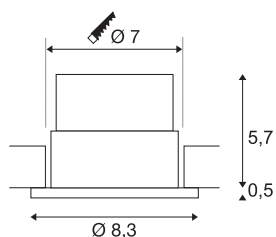

## PATTA-F

inbouwarmatuur, LED, 3000K, rond, wit, 38°, incl. driver

Het innovatieve PATTA-F inbouwarmatuur set is geschikt voor plafonddikte tot 20 mm. Met de beschermklasse IP65 kan ze gebruikt worden voor buiten of voor in vochtige ruimtes. Beschikbaar in zwart, wit of aluminium geborsteld is de set in ronde resp. vierkante vorm verkrijgbaar. Door de uitrusting met een krachtige, warm witte COB LED in een richtbaar deel, alsook de meegeleverde, dimbare LED-driver kan de set de eisen voor de algemene verlichting vervullen. Het armatuur wordt rechtstreeks aangesloten op 230V netspanning.

## TECHNISCHE GEGEVENS

Art.nr.	114441
IP-code	IP 20 / IP 65
Schokbestendigheidsklasse	IK 02
Montage	inbouw
Montagebeschrijving	plafond
dimbaar	Ja
Dimtechnologie	faseaansnijding, faseafsijding
Primaire nominale spanning	220-240V ~50/60Hz
Secundaire stroom/spanning	500 mA
Beschermingsklasse	II
Wattage	11 W
Niveau van inschakelstroom	2 A
Duur van inschakelstroom	40 µs
Stroboscopisch effect (SVM)	0.02
Lumen	860 lm
Lichtkleurtemperatuur	3000 Kelvin
Stralingshoek	38 °
Kleur	wit
CRI	80
LXXBXX-gegevens	L70B50
Levensduur	40000 h
Hoogte	6.2 cm

## Lichtbron

916451	
--------	---

<b>Diameter</b>	8.3 cm
<b>Nettogewicht</b>	0.309 kg
<b>Brutogewicht</b>	0.384 kg
<b>Uitsparingsvorm</b>	rond
<b>Inbouwdiepte</b>	6 cm
<b>Inbouwdiameter</b>	7 cm
<b>BIG WHITE pagina</b>	246