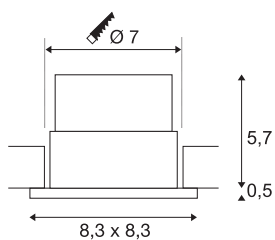

PATTA-F

vestavné svítidlo, LED, 3000K, hranaté, černé matné, 38°, vč. ovladače

Inovativní vestavné svítidlo PATTA-F je vhodné pro tloušťku stropu do 20 mm. Díky krytí IP65 je výrobek použitelný i ve venkovní oblasti nebo ve vlhkých místnostech. Tato sada se dodává v černé matné, bílé nebo jako kartáčovaný hliník a v kulaté či hranaté podobě. Díky osazení výkonnou, teple bílou COB LED ve výkyvné vložce a díky stmívatelnému ovladači LED, který je součástí dodávky, lze sadu přizpůsobit požadavkům na celkové osvětlení. Elektrické připojení k síťovému napětí 230 V.

TECHNICKÁ DATA

Č. výrobku	114450
Kód IP	IP 20 / IP 65
Třída rázové pevnosti	IK 02
Montáž	Montáž
Podrobnosti montáže	Strop
Stmívatelné	Áno
Technologie stmívání	Stmívač pro fázové zatížení, Stmívač pro kapacitní zatížení
Primární jmenovité napětí	220-240V ~50/60Hz
Sekundární proud / napětí	500 mA
Třída ochrany	II
Příkon	11 W
Úroveň rozběhového proudu	2 A
Doba trvání rozběhového proudu	40 μ s
Stroboskopický efekt (SVM)	0.02
Lumen	745 lm
Teplota barvy světla	3000 Kelvin
Úhel záření	38 °
Barva	černá
CRI	80
Data LXXBXX	L70B50
Životnost	40000 h
Délka	8.3 cm

Světelného Zdroje

916451	
--------	---

Šířka	8.3 cm
Výška	6.2 cm
Hmotnost netto	0.394 kg
Celková hmotnost	0.397 kg
Tvar výřezu	kulaté
Vestavná hloubka	6 cm
Vestavný průměr	7 cm
BIG WHITE strana	247