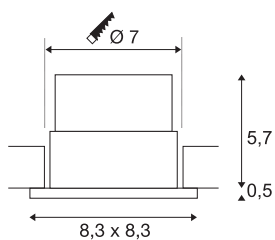

PATTA-F

innfelt downlight, LED, 3000K, firkantet, matt sort, 38°, inkl. driver

PATTA-I innfelt downlight er en innovativ løsning som passer for tak med en tykkelse på inntil 20 mm. Med kapslingsgraden IP65 kan den benyttes utendørs eller i våtrom. Dette settet finnes i matt sort, hvit eller børstet aluminium samt i rund eller kvadratisk form. Siden det er utstyrt med en effektiv, varmhvit COB LED i en innsats som er vippebar, og har en inkludert LED-Driver som kan dimmes, er settet egnet som generell belysning. downlightet kobles direkte til 230 V nettspenning.

TEKNISKE DATA

Art.nr.	114450
EL nummer	3248519
IP-kode	IP 20 / IP 65
Slagfasthetsklasse	IK 02
Montering	Innfelt montering
Montering detaljer	Tak
Kan dimmes	Ja
Dimmeteknologi	Fasesnitt, Faseavsnitt
Primær merkespenning	220-240V ~50/60Hz
Sekundær strøm / spenning	500 mA
Kapslingsgrad	II
Systemeffekt	11 W
Høy innkoblingsstrøm	2 A
Varighet innkoblingsstrøm	40 µs
Strobeffekt (SVM)	0.02
Lysytelse	745 lm
Lysfargetemperatur	3000 Kelvin
Spredningsvinkel	38 °
Farge	svart
CRI	80
LXXBXX-data	L70B50
Levetid	40000 h

Lyskilde

916451	
--------	---

Lengde	8.3 cm
Bredde	8.3 cm
Høyde	6.2 cm
Nettvekt	0.394 kg
Bruttovekt	0.397 kg
Utsnittsfom	rund
Innfellingsdybde	6 cm
Innfellingsdiameter	7 cm
BIG WHITE side	247