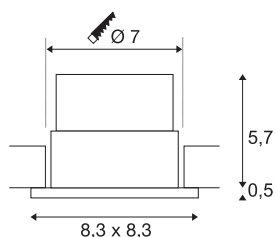

## PATTA-F

inbouwarmatuur, led, 3000K, rechthoekig, mat zwart, 38°, incl. driver

De innovatieve PATTA-F inbouwarmatuur is voor plafond-diktes tot 20 mm geschikt. Met haar beschermingsgraad IP65 kan deze in de buitenlucht of in vochtige ruimtes worden gebruikt. Deze set is in mat zwart, wit of geborsteld aluminium en in rond resp. vierkante vorm verkrijgbaar. Door de uitrusting met een krachtige, warm witte COB LED in een kantelbare houder en de meegeleverde dimbare led voeding, kan de set aan alle eisen van algemene verlichting voldoen. De armatuur wordt direct op 230 V netspanning aangesloten.

## TECHNISCHE SPECIFICATIES

Art.nr.	114450
IP-code	IP 20 / IP 65
Slagvastheidsklasse	IK 02
Montage	Inbouw
Montagebeschrijving	Plafond
Dimbaar	Ja
Dimtechniek	Fase-aansnijding, Fase-afsnijding
Primaire nominale spanning	220-240V ~50/60Hz
Secundaire stroom / spanning	500 mA
Veiligheidsklasse	II
Wattage	11 W
Niveau van inschakelstroom	2 A
Duur van inschakelstroom	40 µs
Stroboscopisch effect (SVM)	0.02
Lumen	745 lm
Lichtkleurtemperatuur	3000 Kelvin
Stralingshoek	38 °
Kleur	zwart
CRI	80
LXXBXX gegevens	L70B50
Levensduur	40000 h
Lengte	8.3 cm

## Lichtbron

916451	
--------	---

Breedte	8.3 cm
Hoogte	6.2 cm
Nettogewicht	0.394 kg
Brutogewicht	0.397 kg
Vorm inbouwopening	rond
Inbouwdiepte	6 cm
Inbouwdiameter	7 cm
BIG WHITE pagina	247