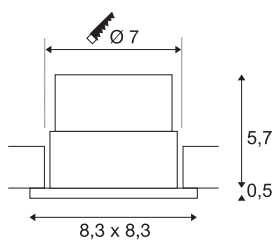

## PATTA-F

vestavné svítidlo, LED, 3000K, hranaté, bílé, 38°, vč. ovladače

Inovativní vestavné svítidlo PATTA-F je vhodné pro tloušťku stropu do 20 mm. Díky krytí IP65 je výrobek použitelný i ve venkovní oblasti nebo ve vlhkých místnostech. Tato sada se dodává v černé, bílé nebo jako kartáčovaný Al a v kulaté či hranaté podobě. Díky osazení výkonnou, teple bílou COB LED ve výkyvné vložce a díky stmívatelnému ovladači LED, který je součástí dodávky, lze sadu přizpůsobit požadavkům na celkové osvětlení. Elektrické připojení k síťovému napětí 230 V.

## TECHNICKÁ DATA

Č. výrobku	114451
Kód IP	IP 20 / IP 65
Montáž	Montáž
Podrobnosti montáže	Strop
Stmívatelné	Áno
Technologie stmívání	Stmívač pro fázové zatížení, Stmívač pro kapacitní zatížení
Primární jmenovité napětí	220-240V ~50/60Hz
Sekundární proud / napětí	500 mA
Třída ochrany	II
Příkon	11 W
Úroveň rozběhového proudu	2 A
Doba trvání rozběhového proudu	40 μs
Stroboskopický efekt (SVM)	0.02
Lumen	860 lm
Teplota barvy světla	3000 Kelvin
Úhel záření	38 °
Barva	bílá
CRI	80
Data LXXBXX	L70B50
Životnost	40000 h
Délka	8.3 cm
Šířka	8.3 cm

## Světelného Zdroje

916451	
--------	---

Výška	6.2 cm
Hmotnost netto	0.326 kg
Celková hmotnost	0.4 kg
Tvar výřezu	kulaté
Vestavná hloubka	6 cm
Vestavný průměr	7 cm
BIG WHITE strana	247