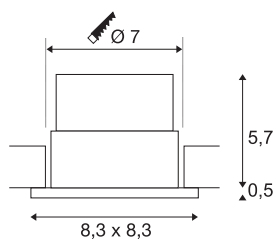

PATTA-F

inbouwarmatuur, LED, 3000K, hoekig, wit, 38°, incl. driver

Het innovatieve PATTA-F inbouwarmatuur set is geschikt voor plafonddikte tot 20 mm. Met de beschermklasse IP65 kan ze gebruikt worden voor buiten of voor in vochtige ruimtes. Beschikbaar in zwart, wit of aluminium geborsteld is de set in ronde resp. vierkante vorm verkrijgbaar. Door de uitrusting met een krachtige, warm witte COB LED in een richtbaar deel, alsook de meegeleverde, dimbare LED-driver kan de set de eisen voor de algemene verlichting vervullen. Het armatuur wordt rechtstreeks aangesloten op 230V netspanning.

TECHNISCHE GEGEVENS

Art.nr.	114451
IP-code	IP 20 / IP 65
Montage	inbouw
Montagebeschrijving	plafond
dimbaar	Ja
Dimtechnologie	faseaansnijding, faseafsnijding
Primaire nominale spanning	220-240V ~50/60Hz
Secundaire stroom/spanning	500 mA
Beschermingsklasse	II
Wattage	11 W
Niveau van inschakelstroom	2 A
Duur van inschakelstroom	40 µs
Stroboscopisch effect (SVM)	0.02
Lumen	860 lm
Lichtkleurtemperatuur	3000 Kelvin
Stralingshoek	38 °
Kleur	wit
CRI	80
LXXBXX-gegevens	L70B50
Levensduur	40000 h
Lengte	8.3 cm
Breedte	8.3 cm

Lichtbron

916451	
--------	---

Hoogte	6.2 cm
Nettogewicht	0.326 kg
Brutogewicht	0.4 kg
Uitsparingsvorm	rond
Inbouwdiepte	6 cm
Inbouwdiameter	7 cm
BIG WHITE pagina	247