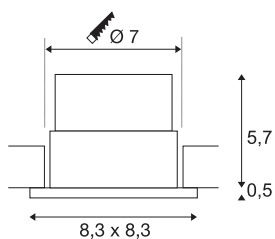

PATTA-F

vgradna svetilka, LED, 3000 K, oglata, bela, 38°, vklj. gonilnik

Inovativni komplet PATTA-F z vgradno svetilko je primeren za stropne z debelino do 20 mm. Spada v zaščitni razred IP65, zato je primerna za zunanjo uporabo in za vlažne prostore. Komplet je na voljo v črni ali beli barvi ter z videzom brušenega aluminija. Svetilka je lahko okrogle ali kvadratne oblike. Opremljen je z zmogljivo COB LED žarnico, ki oddaja toplo belo svetlobo in jo je mogoče nagibati, v paket pa je vključen tudi LED gonilnik z možnostjo zatemnitve, kar omogoča uporabo svetilke za splošno razsvetljavo. Svetilka deluje na omrežju z napetostjo 230 V.

TEHNIČNI PODATKI

Št. art.	114451
IP koda	IP 20 / IP 65
Montaža	Vgradnja
Podrobnosti montaže	Strop
Možnost zatemnitve	Da
Tehnologija zatemnitve	Fazni zarez, Fazni odsek
Primarna nazivna napetost	220-240V ~50/60Hz
Sekundarni tok / napetost	500 mA
Zaščitni razred	II
El. moč	11 W
Raven zagonskega toka	2 A
Trajanje zagonskega toka	40 μ s
Stroboskopski učinek (SVM)	0.02
Lumini	860 lm
Barvna temperatura	3000 Kelvin
Kot sevanja	38 °
Barva	bela
CRI	80
LXXBXX podatki	L70B50
Življenjska doba	40000 h
Dolžina	8.3 cm
Širina	8.3 cm

Svetlobnega Vira

916451	
--------	---

Višina	6.2 cm
Neto teža	0.326 kg
Bruto teža	0.4 kg
Oblika izreza	okrogla
Globina vgradnje	6 cm
Premer vgradnje	7 cm
BIG WHITE Stran	247