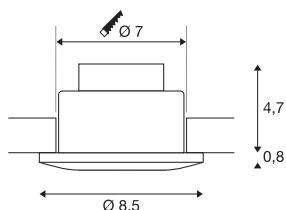

OUT 65

venkovní stropní vestavné svítidlo, LED, 3000K, kulaté, černé, 38°, 12 W, vč. ovladače

Inovativní stropní vestavné svítidlo OUT 65 se vyznačuje neobvyklým designem. Díky krytí IP65 je výrobek použitelný i ve venkovní oblasti nebo ve vlhkých místnostech. Dodává se v černé, bílé, stříbrošedé nebo titan a v kulaté či hranaté podobě. Díky osazení výkonnou, teple bílou COB LED ve výkyvné vložce a díky ovladači LED, který je součástí dodávky, lze sadu přizpůsobit požadavkům na celkové osvětlení. Elektrické připojení k síťovému napětí 230 V.

TECHNICKÁ DATA

Č. výrobku	114460
Kód IP	IP 20 / IP 65
Třída rázové pevnosti	IK 02
Montáž	Montáž
Podrobnosti montáže	Strop
Stmívatelné	Áno
Technologie stmívání	Stmívač pro fázové zatížení, Stmívač pro kapacitní zatížení
Primární jmenovité napětí	220-240V ~50/60Hz
Sekundární proud / napětí	500 mA
Třída ochrany	II
Příkon	11 W
Úroveň rozběhového proudu	2 A
Doba trvání rozběhového proudu	40 μs
Stroboskopický efekt (SVM)	0.02
Lumen	510 lm
Teplota barvy světla	3000 Kelvin
Úhel záření	38 °
Barva	černá
CRI	80
Data LXXBXX	L70B50
Životnost	40000 h
Výška	6 cm

Světelného Zdroje

916451	
--------	---

Průměr	8.5 cm
Hmotnost netto	0.323 kg
Celková hmotnost	0.381 kg
Tvar výřezu	kulaté
Vestavná hloubka	6 cm
Vestavný průměr	7 cm