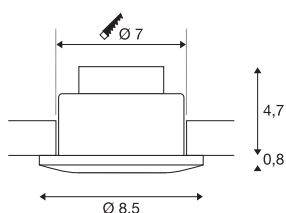

OUT 65

luminaria empotrada de exterior de techo, led, 3000 K, redonda, negro, 38°, 12 W, incl. controlador

La innovadora luminaria empotrada de techo OUT 65 destaca por su óptica excepcional. Gracias a su grado de protección IP65, se puede utilizar tanto en exteriores como en ambientes húmedos. Está disponible en negro mate, blanco, gris plata o titanio, con forma redonda o cuadrada. Gracias al equipamiento con un led COB blanco cálido de alta potencia, así como al controlador led incluido en la entrega, el set puede responder a las necesidades de la iluminación general. La conexión eléctrica se realiza a la tensión eléctrica de 230 V.

Datos técnicos

Art. N.º	114460
Código IP	IP 20 / IP 65
Clase de resistencia al impacto	IK 02
Montaje	Empotrado
Detalles de montaje	Techo
Dimerizable	Sí
Tecnología de regulación	Corte de fase inicial, Corte de fase final
Voltaje nominal primario	220-240V ~50/60Hz
Corriente eléctrica / Tensión secundaria	500 mA
Clase de protección	II
Potencia	11 W
Nivel de corriente de entrada	2 A
Duración de la corriente de entrada	40 µs
Efecto estroboscópico (SVM)	0.02
Flujo luminoso	510 lm
Temperatura del color de la luz	3000 Kelvin
Semiángulo de dispersión	38 °
Color	negro
IRC	80
Datos LXXBXX	L70B50
Vida útil	40000 h
Altura	6 cm

Fuente de luz

916451	
--------	---

Diámetro	8.5 cm
Peso neto	0.323 kg
Peso bruto	0.381 kg
Forma de la estructura	ronda
Profundidad del montaje	6 cm
Diámetro de montaje	7 cm
Página BIG WHITE	708