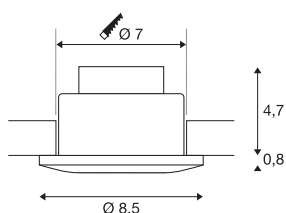

OUT 65

outdoor inbouwarmatuur voor plafond, LED, 3000K, rond, zwart, 38°, 12W, incl. driver

De innovatieve OUT 65 inbouwarmatuur voor plafond bekoort door zijn buitengewone optiek. Met de beschermklasse IP65 kan ze gebruikt worden voor buiten of voor in vochtige ruimtes. Beschikbaar in zwart, wit, zilvergrijs of titaan is de set in ronde resp. vierkante vorm verkrijgbaar. Door de uitrusting met een krachtige, warm witte COB LED in een richtbaar inzetstuk alsook de meegeleverde LED-driver kan de set de eisen voor de algemene verlichting vervullen. Het armatuur wordt rechtstreeks aangesloten op 230V netspanning.

TECHNISCHE GEGEVENS

Art.nr.	114460
IP-code	IP 20 / IP 65
Schokbestendigheidsklasse	IK 02
Montage	inbouw
Montagebeschrijving	plafond
dimbaar	Ja
Dimtechnologie	faseaansnijding, faseafsijding
Primaire nominale spanning	220-240V ~50/60Hz
Secundaire stroom/spanning	500 mA
Beschermingsklasse	II
Wattage	11 W
Niveau van inschakelstroom	2 A
Duur van inschakelstroom	40 µs
Stroboscopisch effect (SVM)	0.02
Lumen	510 lm
Lichtkleurtemperatuur	3000 Kelvin
Stralingshoek	38 °
Kleur	zwart
CRI	80
LXXBXX-gegevens	L70B50
Levensduur	40000 h
Hoogte	6 cm

Lichtbron

916451	
--------	---

Diameter	8.5 cm
Nettogewicht	0.323 kg
Brutogewicht	0.381 kg
Uitsparingsvorm	rond
Inbouwdiepte	6 cm
Inbouwdiameter	7 cm