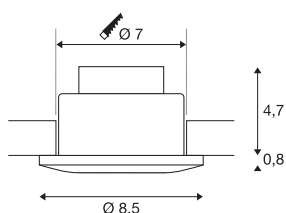

OUT 65

outdoor plafondbinbouwarmatuur, led, 3000 K, rond, zwart, 38°, 12 W, incl. driver

De innovatieve OUT 65 plafondbinbouwarmatuur onderscheidt zich door haar buitengewone uitstraling. Met haar beveiligingsklasse IP65 kan deze in de buitenlucht of in vochtige ruimtes worden gebruikt. In zwart, wit, zilvergrijs of titaan en zowel in ronde als vierkante vorm verkrijgbaar. Door de uitrusting met een krachtige, warm witte COB LED in een kantelbare houder, en een meegeleverde led voeding, kan de set aan alle eisen van algemene verlichting voldoen. De armatuur wordt direct op 230 V netspanning aangesloten.

TECHNISCHE SPECIFICATIES

Art.nr.	114460
IP-code	IP 20 / IP 65
Slagvastheidsklasse	IK 02
Montage	Inbouw
Montagebeschrijving	Plafond
Dimbaar	Ja
Dimtechniek	Fase-aansnijding, Fase-afsnijding
Primaire nominale spanning	220-240V ~50/60Hz
Secundaire stroom / spanning	500 mA
Veiligheidsklasse	II
Wattage	11 W
Niveau van inschakelstroom	2 A
Duur van inschakelstroom	40 µs
Stroboscopisch effect (SVM)	0.02
Lumen	510 lm
Lichtkleurtemperatuur	3000 Kelvin
Stralingshoek	38 °
Kleur	zwart
CRI	80
LXXBXX gegevens	L70B50
Levensduur	40000 h
Hoogte	6 cm

Lichtbron

916451	
--------	---

Diameter	8.5 cm
Nettogewicht	0.323 kg
Brutogewicht	0.381 kg
Vorm inbouwopening	rond
Inbouwdiepte	6 cm
Inbouwdiameter	7 cm