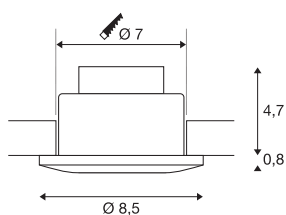

OUT 65

luminária de embutir no teto para exteriores, LED, 3000K, redonda, preto, 38°, 12W, incl. unidade de alimentação

A inovadora luminária de embutir no teto OUT 65 impressiona com a sua aparência extraordinária. Graças à sua classe de proteção IP65, pode ser utilizada em áreas exteriores ou em recintos húmidos. Disponível em preto, branco, cinzento prateado ou titânio, e com forma redonda ou quadrada. Através da integração de um COB LED de elevada potência branco quente numa utilização articulável, bem como da unidade de controlo LED incluída no âmbito de fornecimento, o conjunto adequa-se a todos os requisitos de iluminação geral. A ligação elétrica é efetuada a uma tensão de rede de 230V.

DADOS TÉCNICOS

Ref. n.º	114460
IP Code	IP 20 / IP 65
Classe de resistência ao impacto	IK 02
Montagem	Montagem de embutir
Pormenores da montagem	Teto
Regulável	Sim
Tecnologia de regulação	Ângulo de fases, Ângulos de fases
Tensão nominal primária	220-240V ~50/60Hz
Corrente / Tensão secundária	500 mA
Classe de proteção	II
Potência	11 W
Nível de corrente de irrupção	2 A
Duração da corrente de irrupção	40 µs
Efeito estroboscópico (SVM)	0.02
Lúmen	510 lm
Temperatura de cor da luz	3000 Kelvin
Ângulo de feixe	38 °
Cor	preto
CRI	80
Dados LXXBXX	L70B50
Vida útil	40000 h
Altura	6 cm

Fonte de luz

916451	
--------	---

Diâmetro	8.5 cm
Peso líquido	0.323 kg
Peso bruto	0.381 kg
Forma de recorte	redonda
Profundidade de montagem	6 cm
Diâmetro de montagem	7 cm
Página BIG WHITE	708