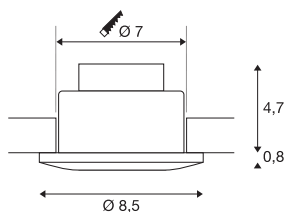

## OUT 65

**zunanja stropna vgradna svetilka, LED, 3000 K, okrogla, črna, 38°, 12 W vklj. gonilnik**

Inovativna OUT 65 stropna vgradna svetilka ima neobičajno optiko. Spada v zaščitni razred IP65, zato je primerna za zunanjo uporabo in za vlažne prostore. Na voljo je v črni, beli, srebrno sivi barvi ali z videzom titana. Svetilka je lahko okrogla ali kvadratne oblike. Opremljena je z zmogljivo COB LED žarnico, ki oddaja toplo belo svetlobo in jo je mogoče nagibati, v paket pa je vključen tudi LED gonilnik, kar omogoča uporabo svetilke za splošno razsvetljavo. Svetilka deluje na omrežju z napetostjo 230 V.

## TEHNIČNI PODATKI

Št. art.	114460
IP koda	IP 20 / IP 65
Kategorija odpornosti proti udarcem	IK 02
Montaža	Vgradnja
Podrobnosti montaže	Strop
Možnost zatemnitve	Da
Tehnologija zatemnitve	Fazni zarez, Fazni odsek
Primarna nazivna napetost	220-240V ~50/60Hz
Sekundarni tok / napetost	500 mA
Zaščitni razred	II
El. moč	11 W
Raven zagonskega toka	2 A
Trajanje zagonskega toka	40 µs
Stroboskopski učinek (SVM)	0.02
Lumini	510 lm
Barvna temperatura	3000 Kelvin
Kot sevanja	38 °
Barva	črna
CRI	80
LXXBXX podatki	L70B50
Življenjska doba	40000 h
Višina	6 cm

## Svetlobnega Vira

916451	
--------	-----------------------------------------------------------------------------------

Premer	8.5 cm
Neto teža	0.323 kg
Bruto teža	0.381 kg
Oblika izreza	okrogla
Globina vgradnje	6 cm
Premer vgradnje	7 cm