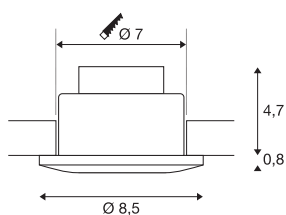

OUT 65

Outdoor Deckeneinbauleuchte, LED, 3000K, rund, weiß, 38°, 12W, inkl. Treiber

Die innovative OUT 65 Deckeneinbauleuchte besticht durch ihre außergewöhnliche Optik. Mit ihrer Schutzart IP65 ist sie im Außenbereich oder in Feuchträumen einsetzbar. Verfügbar in schwarz, weiß, silbergrau oder titan ist sie in runder bzw. quadratischer Form erhältlich. Durch die Bestückung mit einer leistungsstarken, warmweißen COB LED, sowie des im Lieferumfang enthaltenen LED-Treibers, kann das Set den Anforderungen der Allgemeinbeleuchtung gerecht werden. Der elektrische Anschluss erfolgt an 230V Netzspannung.

TECHNISCHE DATEN

Art. Nr.	114461
IP Code	IP 20 / IP 65
Schlagfestigkeitsklasse	IK 02
Montage	Einbau
Montagedetails	Decke
Dimmbar	Ja
Technologie der Dimmung	Phasenanschnitt, Phasenabschnitt
Primäre Nennspannung	220-240V ~50/60Hz
Sekundär Strom / Spannung	500 mA
Schutzklasse	II
Wattage	11 W
Höhe Einschaltstrom	2 A
Dauer Einschaltstrom	40 µs
Stroboskop-Effekt (SVM)	0.02
Lumen	640 lm
Lichtfarbtemperatur	3000 Kelvin
Abstrahlwinkel	38 °
Farbe	weiß
CRI	80
LXXBXX Daten	L70B50
Lebensdauer	40000 h
Höhe	6 cm

Lichtquelle

916451	
--------	---

Durchmesser	8.5 cm
Nettogewicht	0.31 kg
Bruttogewicht	0.365 kg
Ausschnittsform	rund
Einbautiefe	6 cm
Einbaudurchmesser	7 cm