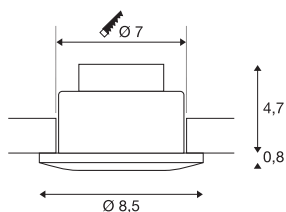

OUT 65

utendørs innfelt takarmatur, LED 3000 K, rund, hvit, 38°, 12 W, inkl. driver

Den innovative innfelte takarmaturet OUT 65 vekker begeistring med sitt uvanlige utseende. Med kapslingsklassen IP65 kan den benyttes utendørs eller i våtrom. Fås i sort, hvitt, sølvgrå eller titan og i rund eller kvadratisk form. Siden det er utstyrt med en effektiv, varmhvit COB LED i en innsats som er vippebar, og har en inkludert LED-Driver, er settet egnet som generell belysning. armaturet kobles direkte til 230 V nettspenning.

TEKNISKE DATA

Art.nr.	114461
IP-kode	IP 20 / IP 65
Slagfasthetsklasse	IK 02
Montering	Innfelt montering
Montering detaljer	Tak
Kan dimmes	Ja
Dimmeteknologi	Fasesnitt, Faseavsnitt
Primær merkespenning	220-240V ~50/60Hz
Sekundær strøm / spenning	500 mA
Kapslingsgrad	II
Systemeffekt	11 W
Høy innkoblingsstrøm	2 A
Varighet innkoblingsstrøm	40 µs
Strobeeffekt (SVM)	0.02
Lysytelse	640 lm
Lysfargetemperatur	3000 Kelvin
Spredningsvinkel	38 °
Farge	hvit
CRI	80
LXXBXX-data	L70B50
Levetid	40000 h
Høyde	6 cm

Lyskilde

916451		Diameter	8.5 cm
		Nettovekt	0.31 kg
		Bruttovekt	0.365 kg
		Utsnittsforn	rund
		Innfellingsdybde	6 cm
		Innfellingsdiameter	7 cm