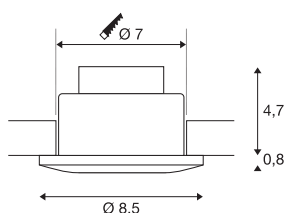

OUT 65

outdoor inbouwarmatuur voor plafond, LED, 3000K, rond, wit, 38°, 12W, incl. driver

De innovatieve OUT 65 inbouwarmatuur voor plafond bekoort door zijn buitengewone optiek. Met de beschermklasse IP65 kan ze gebruikt worden voor buiten of voor in vochtige ruimtes. Beschikbaar in zwart, wit, zilvergrijs of titaan is de set in ronde resp. vierkante vorm verkrijgbaar. Door de uitrusting met een krachtige, warm witte COB LED in een richtbaar inzetstuk alsook de meegeleverde LED-driver kan de set de eisen voor de algemene verlichting vervullen. Het armatuur wordt rechtstreeks aangesloten op 230V netspanning.

TECHNISCHE GEGEVENS

Art.nr.	114461
IP-code	IP 20 / IP 65
Schokbestendigheidsklasse	IK 02
Montage	inbouw
Montagebeschrijving	plafond
dimbaar	Ja
Dimtechnologie	faseaansnijding, faseafsijding
Primaire nominale spanning	220-240V ~50/60Hz
Secundaire stroom/spanning	500 mA
Beschermingsklasse	II
Wattage	11 W
Niveau van inschakelstroom	2 A
Duur van inschakelstroom	40 µs
Stroboscopisch effect (SVM)	0.02
Lumen	640 lm
Lichtkleurtemperatuur	3000 Kelvin
Stralingshoek	38 °
Kleur	wit
CRI	80
LXXBXX-gegevens	L70B50
Levensduur	40000 h
Hoogte	6 cm

Lichtbron

916451	
--------	---

Diameter	8.5 cm
Nettogewicht	0.31 kg
Brutogewicht	0.365 kg
Uitsparingsvorm	rond
Inbouwdiepte	6 cm
Inbouwdiameter	7 cm