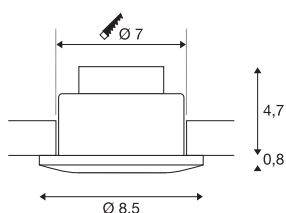

## OUT 65

outdoor plafondbouwarmatuur, led, 3000 K, rond, wit, 38°, 12 W, incl. driver

De innovatieve OUT 65 plafondbouwarmatuur onderscheidt zich door haar buitengewone uitstraling. Met haar beveiligingsklasse IP65 kan deze in de buitenlucht of in vochtige ruimtes worden gebruikt. In zwart, wit, zilvergrijs of titaan en zowel in ronde als vierkante vorm verkrijgbaar. Door de uitrusting met een krachtige, warm witte COB LED in een kantelbare houder, en een meegeleverde led voeding, kan de set aan alle eisen van algemene verlichting voldoen. De armatuur wordt direct op 230 V netspanning aangesloten.

## TECHNISCHE SPECIFICATIES

Art.nr.	114461
IP-code	IP 20 / IP 65
Slagvastheidsklasse	IK 02
Montage	Inbouw
Montagebeschrijving	Plafond
Dimbaar	Ja
Dimtechniek	Fase-aansnijding, Fase-afsnijding
Primaire nominale spanning	220-240V ~50/60Hz
Secundaire stroom / spanning	500 mA
Veiligheidsklasse	II
Wattage	11 W
Niveau van inschakelstroom	2 A
Duur van inschakelstroom	40 µs
Stroboscopisch effect (SVM)	0.02
Lumen	640 lm
Lichtkleurtemperatuur	3000 Kelvin
Stralingshoek	38 °
Kleur	wit
CRI	80
LXXBXX gegevens	L70B50
Levensduur	40000 h
Hoogte	6 cm

## Lichtbron

916451	
--------	-----------------------------------------------------------------------------------

<b>Diameter</b>	8.5 cm
<b>Nettogewicht</b>	0.31 kg
<b>Brutogewicht</b>	0.365 kg
<b>Vorm inbouwopening</b>	rond
<b>Inbouwdiepte</b>	6 cm
<b>Inbouwdiameter</b>	7 cm