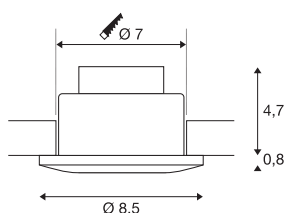

OUT 65

lampa sufitowa wpuszczana outdoor, LED, 3000K, okrągła, biała, 38°, 12W, z zasilaczem

Innowacyjna lampa sufitowa wpuszczana OUT 65 zachwyca wyjątkowym wyglądem. Dzięki stopniowi ochrony IP65 można ją zastosować na zewnątrz lub w pomieszczeniach wilgotnych. Produkt dostępny w kolorze czarnym, białym, srebrnoszarym i tytanowym, w kształcie okrągłym lub kwadratowym. Zestaw zawiera wydajną diodę LED COB o ciepłej białej barwie oraz należący do zakresu dostawy zasilacz LED, a tym samym spełnia wszelkie wymagania dotyczące oświetlenia ogólnego. Lampę podłącza się do napięcia sieciowego 230V.

DANE TECHNICZNE

Nr artykułu	114461
Kod IP	IP 20 / IP 65
Klasa odporności na uderzenia	IK 02
Montaż	Wersja do wbudowania
Szczegóły dotyczące montażu	Wersja sufitowa
Ściemnialna	Tak
Technologia ściemniania	Fazowe sterowane narastająco, Fazowe sterowane malejąco
Pierwotne napięcie znamionowe	220-240V ~50/60Hz
Prąd / napięcie wtórny	500 mA
Klasy ochrony	II
Wydajność	11 W
Poziom prądu rozruchowego	2 A
Czas trwania prądu rozruchowego	40 μs
Efekt stroboskopowy (SVM)	0.02
Strumień świetlny	640 lm
Temperatura barwy światła	3000 Kelvin
Kąt połowiczny rozpraszania	38 °
Kolor	biały
CRI	80
Dane LXXBXX	L70B50
Okres użytkowania	40000 h
Wysokość	6 cm

Źródła światła

916451	
--------	---

średnica	8.5 cm
Waga netto	0.31 kg
Waga brutto	0.365 kg
Forma do wycinania	Okrągły
Głębokość montażowa	6 cm
Średnica montażowa	7 cm