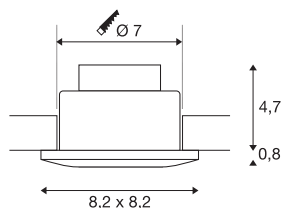

OUT 65

venkovní stropní vestavné svítidlo, LED, 3000K, hranaté, černé, 38°, 12 W, vč. ovladače

Inovativní stropní vestavné svítidlo OUT 65 se vyznačuje neobvyklým designem. Díky krytí IP65 je výrobek použitelný i ve venkovní oblasti nebo ve vlhkých místnostech. Dodává se v černé, bílé, stříbrošedé nebo titan a v kulaté či hranaté podobě. Díky osazení výkonnou, teple bílou COB LED ve výkyvné vložce a díky ovladači LED, který je součástí dodávky, lze sadu přizpůsobit požadavkům na celkové osvětlení. Elektrické připojení k síťovému napětí 230 V.

TECHNICKÁ DATA

Č. výrobku	114470
Kód IP	IP 20 / IP 65
Montáž	Montáž
Podrobnosti montáže	Strop
Stmívatelné	Áno
Technologie stmívání	Stmívač pro fázové zatížení, Stmívač pro kapacitní zatížení
Primární jmenovité napětí	220-240V ~50/60Hz
Sekundární proud / napětí	500 mA
Třída ochrany	II
Příkon	11 W
Úroveň rozběhového proudu	2 A
Doba trvání rozběhového proudu	40 µs
Stroboskopický efekt (SVM)	0.02
Lumen	510 lm
Teplota barvy světla	3000 Kelvin
Úhel záření	38 °
Barva	černá
CRI	80
Data LXXBXX	L70B50
Životnost	40000 h
Délka	8.2 cm
Šířka	8.2 cm

Světelného Zdroje

916451	
--------	---

Výška	6 cm
Hmotnost netto	0.348 kg
Celková hmotnost	0.423 kg
Tvar výřezu	kulaté
Vestavná hloubka	6 cm
Vestavný průměr	7 cm