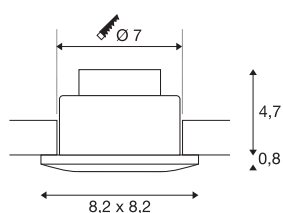

## OUT 65

**luminaria empotrada de exterior de techo, led, 3000 K, angular, negro, 38°, 12 W, incl. controlador**

La innovadora luminaria empotrada de techo OUT 65 destaca por su óptica excepcional. Gracias a su grado de protección IP65, se puede utilizar tanto en exteriores como en ambientes húmedos. Está disponible en negro mate, blanco, gris plata o titanio, con forma redonda o cuadrada. Gracias al equipamiento con un led COB blanco cálido de alta potencia, así como al controlador led incluido en la entrega, el set puede responder a las necesidades de la iluminación general. La conexión eléctrica se realiza a la tensión eléctrica de 230 V.

### Datos técnicos

Art. N.º	114470
Código IP	IP 20 / IP 65
Montaje	Empotrado
Detalles de montaje	Techo
Dimerizable	Sí
Tecnología de regulación	Corte de fase inicial, Corte de fase final
Voltaje nominal primario	220-240V ~50/60Hz
Corriente eléctrica / Tensión secundaria	500 mA
Clase de protección	II
Potencia	11 W
Nivel de corriente de entrada	2 A
Duración de la corriente de entrada	40 µs
Efecto estroboscópico (SVM)	0.02
Flujo luminoso	510 lm
Temperatura del color de la luz	3000 Kelvin
Semiángulo de dispersión	38 °
Color	negro
IRC	80
Datos LXXBXX	L70B50
Vida útil	40000 h
Longitud	8.2 cm
Anchura	8.2 cm

## Fuente de luz

916451	
--------	---

<b>Altura</b>	6 cm
<b>Peso neto</b>	0.348 kg
<b>Peso bruto</b>	0.423 kg
<b>Forma de la estructura</b>	ronda
<b>Profundidad del montaje</b>	6 cm
<b>Diámetro de montaje</b>	7 cm