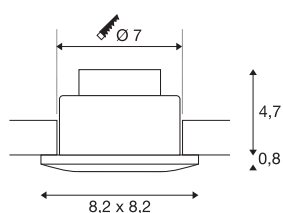

OUT 65

outdoor inbouwarmatuur voor plafond, LED, 3000K, hoekig, zwart, 38°, 12W, incl. driver

De innovatieve OUT 65 inbouwarmatuur voor plafond bekoort door zijn buitengewone optiek. Met de beschermklasse IP65 kan ze gebruikt worden voor buiten of voor in vochtige ruimtes. Beschikbaar in zwart, wit, zilvergrijs of titaan is de set in ronde resp. vierkante vorm verkrijgbaar. Door de uitrusting met een krachtige, warm witte COB LED in een richtbaar inzetstuk alsook de meegeleverde LED-driver kan de set de eisen voor de algemene verlichting vervullen. Het armatuur wordt rechtstreeks aangesloten op 230V netspanning.

TECHNISCHE GEGEVENS

Art.nr.	114470
IP-code	IP 20 / IP 65
Montage	inbouw
Montagebeschrijving	plafond
dimbaar	Ja
Dimtechnologie	faseaansnijding, faseafsijding
Primaire nominale spanning	220-240V ~50/60Hz
Secundaire stroom/spanning	500 mA
Beschermingsklasse	II
Wattage	11 W
Niveau van inschakelstroom	2 A
Duur van inschakelstroom	40 µs
Stroboscopisch effect (SVM)	0.02
Lumen	510 lm
Lichtkleurtemperatuur	3000 Kelvin
Stralingshoek	38 °
Kleur	zwart
CRI	80
LXXBXX-gegevens	L70B50
Levensduur	40000 h
Lengte	8.2 cm
Breedte	8.2 cm

Lichtbron

916451	
--------	---

Hoogte	6 cm
Nettogewicht	0.348 kg
Brutogewicht	0.423 kg
Uitsparingsvorm	rond
Inbouwdiepte	6 cm
Inbouwdiameter	7 cm