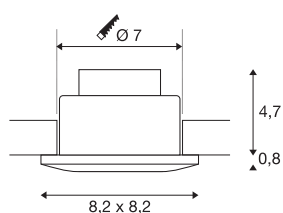

OUT 65

outdoor plafondbouwarmatuur, led, 3000 K, rechthoekig, zwart, 38°, 12 W, incl. driver

De innovatieve OUT 65 plafondbouwarmatuur onderscheidt zich door haar buitengewone uitstraling. Met haar beveiligingsklasse IP65 kan deze in de buitenlucht of in vochtige ruimtes worden gebruikt. In zwart, wit, zilvergrijs of titaan en zowel in ronde als vierkante vorm verkrijgbaar. Door de uitrusting met een krachtige, warm witte COB LED in een kantelbare houder, en een meegeleverde led voeding, kan de set aan alle eisen van algemene verlichting voldoen. De armatuur wordt direct op 230 V netspanning aangesloten.

TECHNISCHE SPECIFICATIES

| | |
|------------------------------|-----------------------------------|
| Art.nr. | 114470 |
| IP-code | IP 20 / IP 65 |
| Montage | Inbouw |
| Montagebeschrijving | Plafond |
| Dimbaar | Ja |
| Dimtechniek | Fase-aansnijding, Fase-afsnijding |
| Primaire nominale spanning | 220-240V ~50/60Hz |
| Secundaire stroom / spanning | 500 mA |
| Veiligheidsklasse | II |
| Wattage | 11 W |
| Niveau van inschakelstroom | 2 A |
| Duur van inschakelstroom | 40 µs |
| Stroboscopisch effect (SVM) | 0.02 |
| Lumen | 510 lm |
| Lichtkleurtemperatuur | 3000 Kelvin |
| Stralingshoek | 38 ° |
| Kleur | zwart |
| CRI | 80 |
| LXXBXX gegevens | L70B50 |
| Levensduur | 40000 h |
| Lengte | 8.2 cm |
| Breedte | 8.2 cm |

Lichtbron

| | |
|--------|---|
| 916451 |  |
|--------|---|

| | |
|---------------------------|----------|
| Hoogte | 6 cm |
| Nettogewicht | 0.348 kg |
| Brutogewicht | 0.423 kg |
| Vorm inbouwopening | rond |
| Inbouwdiepte | 6 cm |
| Inbouwdiameter | 7 cm |