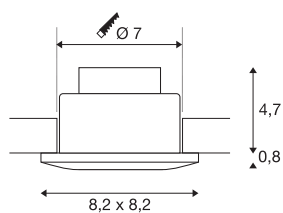

## OUT 65

luminária de embutir no teto para exteriores, LED, 3000K, angular, preto, 38°, 12W, incl. unidade de alimentação

A inovadora luminária de embutir no teto OUT 65 impressiona com a sua aparência extraordinária. Graças à sua classe de proteção IP65, pode ser utilizada em áreas exteriores ou em recintos húmidos. Disponível em preto, branco, cinzento prateado ou titânio, e com forma redonda ou quadrada. Através da integração de um COB LED de elevada potência branco quente numa utilização articulável, bem como da unidade de controlo LED incluída no âmbito de fornecimento, o conjunto adequa-se a todos os requisitos de iluminação geral. A ligação elétrica é efetuada a uma tensão de rede de 230V.

## DADOS TÉCNICOS

Ref. n.º	114470
IP Code	IP 20 / IP 65
Montagem	Montagem de embutir
Pormenores da montagem	Teto
Regulável	Sim
Tecnologia de regulação	Ângulo de fases, Ângulos de fases
Tensão nominal primária	220-240V ~50/60Hz
Corrente / Tensão secundária	500 mA
Classe de proteção	II
Potência	11 W
Nível de corrente de irrupção	2 A
Duração da corrente de irrupção	40 µs
Efeito estroboscópico (SVM)	0.02
Lúmen	510 lm
Temperatura de cor da luz	3000 Kelvin
Ângulo de feixe	38 °
Cor	preto
CRI	80
Dados LXXBXX	L70B50
Vida útil	40000 h
Comprimento	8.2 cm
Largura	8.2 cm

## Fonte de luz

916451	
--------	---

<b>Altura</b>	6 cm
<b>Peso líquido</b>	0.348 kg
<b>Peso bruto</b>	0.423 kg
<b>Forma de recorte</b>	redonda
<b>Profundidade de montagem</b>	6 cm
<b>Diâmetro de montagem</b>	7 cm