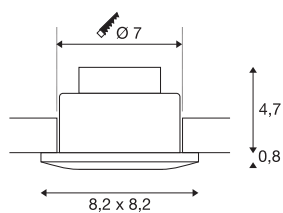

OUT 65

уличный встраиваемый в потолок светильник, светодиодный, 3000 К, квадратный, черный, 38°, 12 Вт, драйвер в комплекте

Инновационный встраиваемый в потолок светильник OUT 65 впечатляет необычной оптикой. Он имеет степень защиты IP65 и может применяться вне помещений или во влажных помещениях. Светильник, который может иметь круглую или квадратную форму, и несколько вариантов корпуса: черный, белый или титановый. Благодаря наличию мощного CO-B-светодиода с теплым белым цветом свечения и светодиодного драйвера, включенного в комплект, набор соответствует требованиям к общему освещению. Прямое подключение к электросети напряжением 230 В.

Технические характеристики

Тов. №	114470
IP Code	IP 20 / IP 65
Сборка	Встраиваемый
Детали сборки	Потолок
С регулировкой яркости	Да
Технология регулирования яркости	Фазовая отсечка, Фазовая отсечка
Номинальное первичное напряжение	220-240V ~50/60Hz
Вторичный ток / напряжение	500 mA
Класс защиты	II
Мощность	11 W
Уровень пускового тока	2 A
Продолжительность пускового тока	40 μs
Стробоскопический эффект (SVM)	0.02
Световой поток	510 lm
Цветовая температура	3000 Kelvin
Половинный угол	38 °
Цвет	черный
CRI	80
LXXVXX Данные	L70B50
Срок службы	40000 h
Длина	8.2 cm

Источник света

916451	
--------	---

Ширина	8.2 cm
Высота	6 cm
Вес нетто	0.348 kg
вес брутто	0.423 kg
Форма сечения	круглый
Установочная глубина	6 cm
Установочный диаметр	7 cm