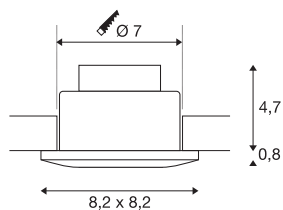

OUT 65

utendørs innfelt taklampe, LED 3000 K, firkantet, hvit, 38°, 12 W, inkl. driver

Den innovative innfelte takarmaturet OUT 65 vekker begeistring med sitt uvanlige utseende. Med kapslingsklassen IP65 kan den benyttes utendørs eller i våtrom. Fås i sort, hvitt, sølvgrå eller titan og i rund eller kvadratisk form. Siden det er utstyrt med en effektiv, varmhvit COB LED i en innsats som er vippebar, og har en inkludert LED-Driver, er settet egnet som generell belysning. armaturet kobles direkte til 230 V nettspenning.

TEKNISKE DATA

Art.nr.	114471
IP-kode	IP 20 / IP 65
Montering	Innfelt montering
Montering detaljer	Tak
Kan dimmes	Ja
Dimmeteknologi	Fasesnitt, Faseavsnitt
Primær merkespenning	220-240V ~50/60Hz
Sekundær strøm / spenning	500 mA
Kapslingsgrad	II
Systemeffekt	11 W
Høy innkoblingsstrøm	2 A
Varighet innkoblingsstrøm	40 μ s
Strobeeffekt (SVM)	0.02
Lysytelse	640 lm
Lysfargetemperatur	3000 Kelvin
Spredningsvinkel	38 °
Farge	hvit
CRI	80
LXXBXX-data	L70B50
Levetid	40000 h
Lengde	8.2 cm
Bredde	8.2 cm

Lyskilde

916451	
--------	---

Høyde	6 cm
Nettvekt	0.349 kg
Bruttvekt	0.416 kg
Utsnittsfom	rund
Innfellingsdybde	6 cm
Innfellingsdiameter	7 cm