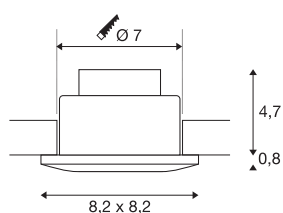

OUT 65

outdoor inbouwarmatuur voor plafond, LED, 3000K, hoekig, wit, 38°, 12W, incl. driver

De innovatieve OUT 65 inbouwarmatuur voor plafond bekoort door zijn buitengewone optiek. Met de beschermklasse IP65 kan ze gebruikt worden voor buiten of voor in vochtige ruimtes. Beschikbaar in zwart, wit, zilvergrijs of titaan is de set in ronde resp. vierkante vorm verkrijgbaar. Door de uitrusting met een krachtige, warm witte COB LED in een richtbaar inzetstuk alsook de meegeleverde LED-driver kan de set de eisen voor de algemene verlichting vervullen. Het armatuur wordt rechtstreeks aangesloten op 230V netspanning.

TECHNISCHE GEGEVENS

Art.nr.	114471
IP-code	IP 20 / IP 65
Montage	inbouw
Montagebeschrijving	plafond
dimbaar	Ja
Dimtechnologie	faseaansnijding, faseafsnijding
Primaire nominale spanning	220-240V ~50/60Hz
Secundaire stroom/spanning	500 mA
Beschermingsklasse	II
Wattage	11 W
Niveau van inschakelstroom	2 A
Duur van inschakelstroom	40 μ s
Stroboscopisch effect (SVM)	0.02
Lumen	640 lm
Lichtkleurtemperatuur	3000 Kelvin
Stralingshoek	38 °
Kleur	wit
CRI	80
LXXBXX-gegevens	L70B50
Levensduur	40000 h
Lengte	8.2 cm
Breedte	8.2 cm

Lichtbron

916451	
--------	---

Hoogte	6 cm
Nettogewicht	0.349 kg
Brutogewicht	0.416 kg
Uitsparingsvorm	rond
Inbouwdiepte	6 cm
Inbouwdiameter	7 cm