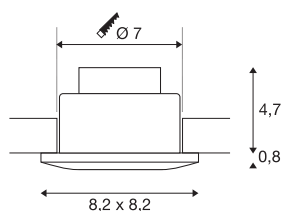

OUT 65

lampa sufitowa wpuszczana outdoor, LED, 3000K, kwadratowa, biała, 38°, 12W, z zasilaczem

Innowacyjna lampa sufitowa wpuszczana OUT 65 zachwyca wyjątkowym wyglądem. Dzięki stopniowi ochrony IP65 można ją zastosować na zewnątrz lub w pomieszczeniach wilgotnych. Produkt dostępny w kolorze czarnym, białym, srebrnoszarym i tytanowym, w kształcie okrągłym lub kwadratowym. Zestaw zawiera wydajną diodę LED COB o ciepłej białej barwie oraz należący do zakresu dostawy zasilacz LED, a tym samym spełnia wszelkie wymagania dotyczące oświetlenia ogólnego. Lampę podłącza się do napięcia sieciowego 230V.

DANE TECHNICZNE

Nr artykułu	114471
Kod IP	IP 20 / IP 65
Montaż	Wersja do wbudowania
Szczegóły dotyczące montażu	Wersja sufitowa
Ściemnialna	Tak
Technologia ściemniania	Fazowe sterowane narastająco, Fazowe sterowane malejąco
Pierwotne napięcie znamionowe	220-240V ~50/60Hz
Prąd / napięcie wtórny	500 mA
Klasy ochrony	II
Wydajność	11 W
Poziom prądu rozruchowego	2 A
Czas trwania prądu rozruchowego	40 μ s
Efekt stroboskopowy (SVM)	0.02
Strumień świetlny	640 lm
Temperatura barwy światła	3000 Kelvin
Kąt połowiczny rozpraszania	38 °
Kolor	biały
CRI	80
Dane LXXBXX	L70B50
Okres użytkowania	40000 h
Długość	8.2 cm
Szerokość	8.2 cm

Źródła światła

916451	
--------	---

Wysokość	6 cm
Waga netto	0.349 kg
Waga brutto	0.416 kg
Forma do wycinania	Okrągły
Głębokość montażowa	6 cm
Średnica montażowa	7 cm