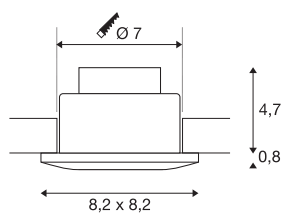

OUT 65

luminária de embutir no teto para exteriores, LED, 3000K, angular, branco, 38°, 12W, incl. unidade de alimentação

A inovadora luminária de embutir no teto OUT 65 impressiona com a sua aparência extraordinária. Graças à sua classe de proteção IP65, pode ser utilizada em áreas exteriores ou em recintos húmidos. Disponível em preto, branco, cinzento prateado ou titânio, e com forma redonda ou quadrada. Através da integração de um COB LED de elevada potência branco quente numa utilização articulável, bem como da unidade de controlo LED incluída no âmbito de fornecimento, o conjunto adequa-se a todos os requisitos de iluminação geral. A ligação elétrica é efetuada a uma tensão de rede de 230V.

DADOS TÉCNICOS

Ref. n.º	114471
IP Code	IP 20 / IP 65
Montagem	Montagem de embutir
Pormenores da montagem	Teto
Regulável	Sim
Tecnologia de regulação	Ângulo de fases, Ângulos de fases
Tensão nominal primária	220-240V ~50/60Hz
Corrente / Tensão secundária	500 mA
Classe de proteção	II
Potência	11 W
Nível de corrente de irrupção	2 A
Duração da corrente de irrupção	40 µs
Efeito estroboscópico (SVM)	0.02
Lúmen	640 lm
Temperatura de cor da luz	3000 Kelvin
Ângulo de feixe	38 °
Cor	branco
CRI	80
Dados LXXBXX	L70B50
Vida útil	40000 h
Comprimento	8.2 cm
Largura	8.2 cm

Fonte de luz

916451	
--------	---

Altura	6 cm
Peso líquido	0.349 kg
Peso bruto	0.416 kg
Forma de recorte	redonda
Profundidade de montagem	6 cm
Diâmetro de montagem	7 cm