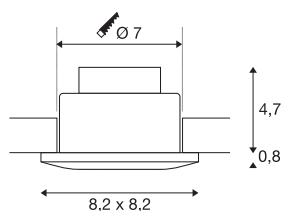

OUT 65

уличный встраиваемый в потолок светильник, светодиодный, 3000 К, квадратный, белый, 38°, 12 Вт, драйвер в комплекте

Инновационный встраиваемый в потолок светильник OUT 65 впечатляет необычной оптикой. Он имеет степень защиты IP65 и может применяться вне помещений или во влажных помещениях. Светильник, который может иметь круглую или квадратную форму, и несколько вариантов корпуса: черный, белый или титановый. Благодаря наличию мощного CO-B-светодиода с теплым белым цветом свечения и светодиодного драйвера, включенного в комплект, набор соответствует требованиям к общему освещению. Прямое подключение к электросети напряжением 230 В.

Технические характеристики

Тов. №	114471
IP Code	IP 20 / IP 65
Сборка	Встраиваемый
Детали сборки	Потолок
С регулировкой яркости	Да
Технология регулирования яркости	Фазовая отсечка, Фазовая отсечка
Номинальное первичное напряжение	220-240V ~50/60Hz
Вторичный ток / напряжение	500 mA
Класс защиты	II
Мощность	11 W
Уровень пускового тока	2 A
Продолжительность пускового тока	40 μs
Стробоскопический эффект (SVM)	0.02
Световой поток	640 lm
Цветовая температура	3000 Kelvin
Половинный угол	38 °
Цвет	белый
CRI	80
LXXVXX Данные	L70B50
Срок службы	40000 h
Длина	8.2 cm

Источник света

916451	
--------	---

Ширина	8.2 cm
Высота	6 cm
Вес нетто	0.349 kg
вес брутто	0.416 kg
Форма сечения	круглый
Установочная глубина	6 cm
Установочный диаметр	7 cm