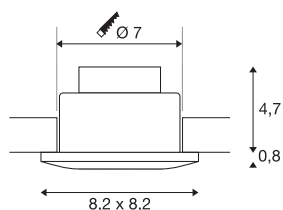

## OUT 65

**zunanja stropna vgradna svetilka, LED, 3000K, oglata, bela, 38°, 12W vklj. gonilnik**

Inovativna OUT 65 stropna vgradna svetilka ima neobičajno optiko. Spada v zaščitni razred IP65, zato je primerna za zunanjo uporabo in za vlažne prostore. Na voljo je v črni, beli, srebrno sivi barvi ali z videzom titana. Svetilka je lahko okrogle ali kvadratne oblike. Opremljena je z zmogljivo COB LED žarnico, ki oddaja toplo belo svetlobo in jo je mogoče nagibati, v paket pa je vključen tudi LED gonilnik, kar omogoča uporabo svetilke za splošno razsvetljavo. Svetilka deluje na omrežju z napetostjo 230 V.

## TEHNIČNI PODATKI

Št. art.	114471
IP koda	IP 20 / IP 65
Montaža	Vgradnja
Podrobnosti montaže	Strop
Možnost zatemnitve	Da
Tehnologija zatemnitve	Fazni zarez, Fazni odsek
Primarna nazivna napetost	220-240V ~50/60Hz
Sekundarni tok / napetost	500 mA
Zaščitni razred	II
El. moč	11 W
Raven zagonskega toka	2 A
Trajanje zagonskega toka	40 μs
Stroboskopski učinek (SVM)	0.02
Lumini	640 lm
Barvna temperatura	3000 Kelvin
Kot sevanja	38 °
Barva	bela
CRI	80
LXXBXX podatki	L70B50
Življenjska doba	40000 h
Dolžina	8.2 cm
Širina	8.2 cm

## Svetlobnega Vira

916451	
--------	---

<b>Višina</b>	6 cm
<b>Neto teža</b>	0.349 kg
<b>Bruto teža</b>	0.416 kg
<b>Oblika izreza</b>	okrogla
<b>Globina vgradnje</b>	6 cm
<b>Premer vgradnje</b>	7 cm