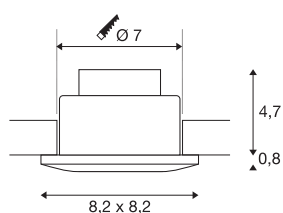

OUT 65

Outdoor Deckeneinbauleuchte, LED, 3000K, eckig, titan, 38°, 12W, inkl. Treiber

Die innovative OUT 65 Deckeneinbauleuchte besticht durch ihre außergewöhnliche Optik. Mit ihrer Schutzart IP65 ist sie im Außenbereich oder in Feuchträumen einsetzbar. Verfügbar in schwarz, weiß, silbergrau oder titan ist sie in runder bzw. quadratischer Form erhältlich. Durch die Bestückung mit einer leistungsstarken, warmweißen COB LED, sowie des im Lieferumfang enthaltenen LED-Treibers, kann das Set den Anforderungen der Allgemeinbeleuchtung gerecht werden. Der elektrische Anschluss erfolgt an 230V Netzspannung.

TECHNISCHE DATEN

Art. Nr.	114477
IP Code	IP 65
Montage	Einbau
Montagedetails	Decke
Dimmbar	Ja
Technologie der Dimmung	Phasenanschnitt
Primäre Nennspannung	220-240V ~50/60Hz
Sekundär Strom / Spannung	500 mA
Schutzklasse	II
Wattage	11 W
Lumen	590 lm
Lichtfarbtemperatur	3000 Kelvin
Abstrahlwinkel	38 °
Farbe	grau
CRI	90
LXXBXX Daten	L70B50
Lebensdauer	40000 h
Lichtstärkeverteilung	rotationssymmetrisch
Lichtaustritt	direkt
Länge	8.2 cm
Breite	8.2 cm
Höhe	6 cm

Nettogewicht	0.347 kg
Bruttogewicht	0.413 kg
Ausschnittsform	rund
Einbautiefe	10 cm
Einbaudurchmesser	7 cm