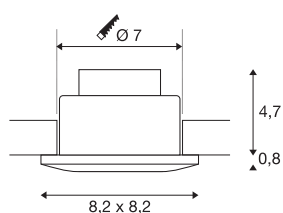

## OUT 65

**luminaria empotrada de exterior de techo, led, 3000 K, angular, titanio, 38°, 12 W, incl. controlador**

La innovadora luminaria empotrada de techo OUT 65 destaca por su óptica excepcional. Gracias a su grado de protección IP65, se puede utilizar tanto en exteriores como en ambientes húmedos. Está disponible en negro mate, blanco, gris plata o titanio, con forma redonda o cuadrada. Gracias al equipamiento con un led COB blanco cálido de alta potencia, así como al controlador led incluido en la entrega, el set puede responder a las necesidades de la iluminación general. La conexión eléctrica se realiza a la tensión eléctrica de 230 V.

### Datos técnicos

Art. N.º	114477
Código IP	IP 65
Montaje	Empotrado
Detalles de montaje	Techo
Dimerizable	Sí
Tecnología de regulación	Corte de fase inicial
Voltaje nominal primario	220-240V ~50/60Hz
Corriente eléctrica / Tensión secundaria	500 mA
Clase de protección	II
Potencia	11 W
Flujo luminoso	590 lm
Temperatura del color de la luz	3000 Kelvin
Semiángulo de dispersión	38 °
Color	gris
IRC	90
Datos LXXBXX	L70B50
Vida útil	40000 h
Distribución de la intensidad luminosa	de rotación simétrica
Salida de la luz	Directa
Longitud	8.2 cm
Anchura	8.2 cm
Altura	6 cm

<b>Peso neto</b>	0.347 kg
<b>Peso bruto</b>	0.413 kg
<b>Forma de la estructura</b>	ronda
<b>Profundidad del montaje</b>	10 cm
<b>Diámetro de montaje</b>	7 cm