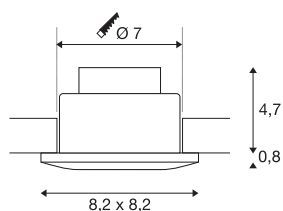

KIT OUT 65 LED CARRE

encastré, titane, 12W, 3000K, 38°, alim incluse

L'encastré de plafond OUT 65 innovant séduit par son aspect original. Son indice de protection IP65 permet de l'utiliser à l'extérieur ou dans les pièces humides. Disponible en noir, blanc, gris argent ou titane, il peut être choisi de forme ronde ou carrée. Équipé d'une puissante COB LED blanc chaud logée dans un insert inclinable et d'une alimentation LED, ce kit répond à toutes les exigences en matière d'éclairage général. Le raccordement électrique s'effectue sur la tension secteur 230V.